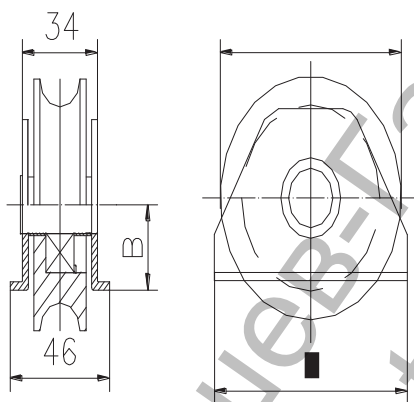

**Ролка Estebro® за плъзгачи се врати на стойка ф 80x20 мм,
стоманена, заваряване, U-20**

Cod.	Medidas Dimensions	A	B	ØD			Peso Máx. Kg
419	80x20	80	27	78	12	8,40	655
439	90x20	95,5	31	88	12	11,65	655
440	100x20	95,5	31	98	10	12,05	655
441	120x20	115,5	41	118	6	11,45	655
Familia 62 Acero Inoxidable - Inox - Stainless Steel							AISI 303 - 304
684	80x20	86	25	78	4	3,11	655
685	100x20	106	35	98	4	5,60	655
686	120x20	126	45	118	2	4,16	655

Family: Wheels

Material: 11SMn30 steel, box: DD11 steel

Finish: Zinc-plated

Maximum weight supported by the bearing*: 655 kg Description: Wheel with support and 6204 2RS bearing. It is installed in sliding doors to let their displacement over the guide. The installation consists in fitting the wheel into the door's base and fixing it by welding.

***In perfect conditions of installation, usage and maintenance.**

Продукт: [Ролка Estebro® за плъзгащи се врати на стойка ф 80x20 мм, стоманена, заваряване, U-20](#)

Категория: [Плъзгащи се врати](#)

Бранд: [Estebro®](#)